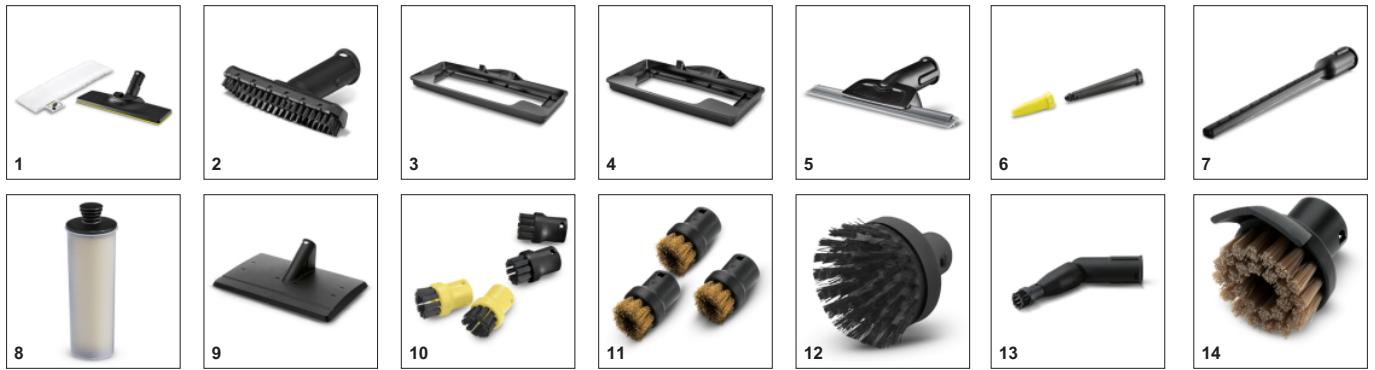

ПРИНАДЛЕЖНОСТИ SC 3 EF LIMITED EDITION

1.513-126.0

	№ для заказа	Описание	
ПАРООЧИСТИТЕЛЬ / ПАРОПЫЛЕСОС / ГЛАДИЛЬНАЯ СИСТЕМА			
Насадки			
Насадка для пола EasyFix в комплекте	1 2.863-267.0	Насадка для пола EasyFix в комплекте с салфеткой.	■
Ручная насадка	2 2.884-280.0	Для очистки душевых кабин, настенной плитки и т.д. Может применяться с обтяжкой или без нее.	■
Накладка для чистки ковров	3 2.863-269.0	Позволяет легко и удобно освежать ковровые напольные покрытия.	□
Накладка для чистки ковров Mini	4 2.863-298.0	Для освежения труднодоступных участков ковровых покрытий паром: накладка для чистки ковров Mini легко устанавливается на насадке для пола EasyFix Mini без контакта с грязью.	□
Насадка для мытья окон	5 2.863-025.0	Специальный аксессуар для мойки окон, стекол или зеркал с использованием пароочистителя	□
Комплект с мощным соплом	6 2.863-263.0	Комплект с удлинителем и мощным соплом.	□
Насадка для ухода за текстилем	7 2.863-233.0	Насадка для освежения одежды и других текстильных изделий, а также для устранения запахов. С приспособлением для удаления ворсинок.	□
Другое			
Картридж для защиты от накипи	8 2.863-018.0	Картридж для защиты от накипи эффективно удалит соли кальция из заполняемой воды. Устанавливается непосредственно в пароочиститель. Продлит срок службы вашего устройства. Просто установите его в пароочиститель SC 3 EasyFix.	■
Насадка для удаления обоев	9 2.863-062.0	Для легкого отделения обоев и остатков клея паром.	□
Наборы щеток			
Комплект круглых щеток	10 2.863-264.0	Две черные и 2 желтые круглые щетки для разных мест применения.	□
Комплект круглых щеток с латунной щетиной	11 2.863-061.0	Комплект круглых щеток с латунной щетиной для легкого удаления стойких загрязнений и отложений с нечувствительных поверхностей.	□
Круглая щетка большая	12 2.863-022.0	Большая круглая щетка для уборки большей площади за меньшее время	□
Паровая турбощетка	13 2.863-159.0	Решение, позволяющее отказаться от утомительного протирания поверхностей: паровая турбощетка, облегчающая и вдвое ускоряющая выполнение уборочных работ (в частности, очистку швов и стыков).	□
Круглая щетка со скребком	14 2.863-140.0	С двухрядной жаростойкой щетиной и скребком для устранения стойкой грязи (например, жировых отложений с плит). Не подходит для обработки чувствительных поверхностей (деревянных, пластиковых и т. п.).	□

■ Входит в комплект поставки □ Доступные аксессуары. ○ Чистящее средство.